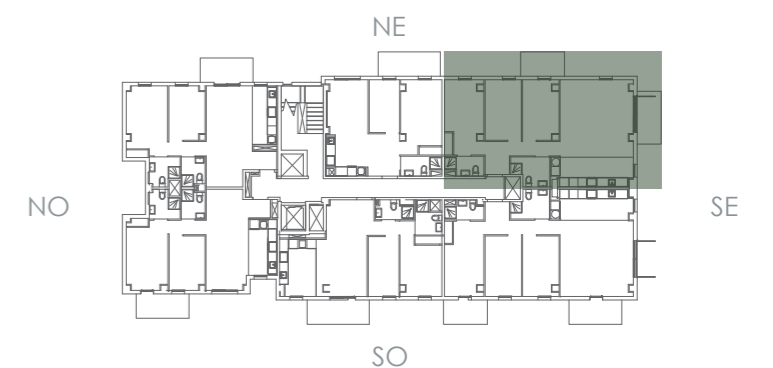

RESIDENCIAL

VENT DE MESTRAL

Vivienda Nº Orden 57 Tipo Ci-9 Planta 9 Puerta 57

Localización

Calle Vent de Ponent nº 1 El Campello, Alicante

Superficies:

Vivienda Ci-9

Superficie útil	89,80	m ²
Superficie construida	101,15	m ²
Superficie construida incluidas ZZCC	111,46	m ²

Precio:

259.915,20 €

Precio sin IVA

Plano orientativo, que no constituye documento contractual, sujeto a modificaciones por exigencias, administrativas, técnicas o jurídicas derivadas de la obtención de las licencias y permisos reglamentarios, así como por necesidades constructivas o de diseño derivadas de la dirección de obra. Las superficies tienen carácter provisional hasta la obtención de la licencia de primera ocupación/calificación definitiva. El amueblamiento, jardinería y mobiliario urbano son ficticios teniendo validez únicamente a efectos decorativos.