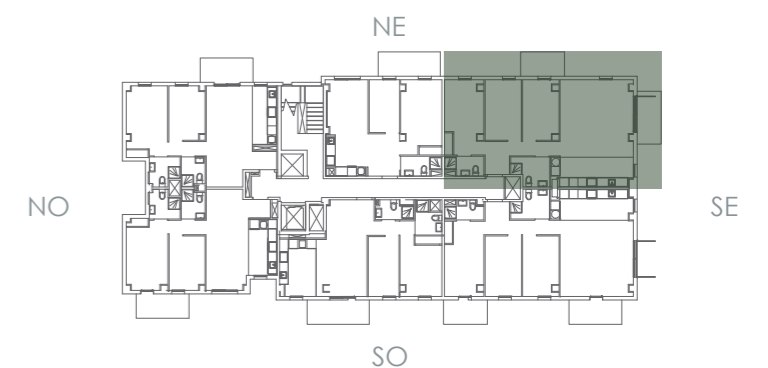

RESIDENCIAL

VENT DE MESTRAL

MDR
PROYECTOS
ARQUITECTURA

Vivienda N° Orden 21 Tipo Ci-3 Planta 3 Puerta 21

Localización

Calle Vent de Ponent nº 1 El Campello, Alicante

Superficies:

Vivienda Ci-3

Superficie útil	89,67	m ²
Superficie construida	101,15	m ²
Superficie construida incluidas ZZCC	111,46	m ²

Precio:

260.625,60 €

Precio sin IVA

ESCALA GRÁFICA
0 1 2 5m

Plano orientativo, que no constituye documento contractual, sujeto a modificaciones por exigencias, administrativas, técnicas o jurídicas derivadas de la obtención de las licencias y permisos reglamentarios, así como por necesidades constructivas o de diseño derivadas de la dirección de obra. Las superficies tienen carácter provisional hasta la obtención de la licencia de primera ocupación/calificación definitiva. El amueblamiento, jardinería y mobiliario urbano son ficticios teniendo validez únicamente a efectos decorativos.