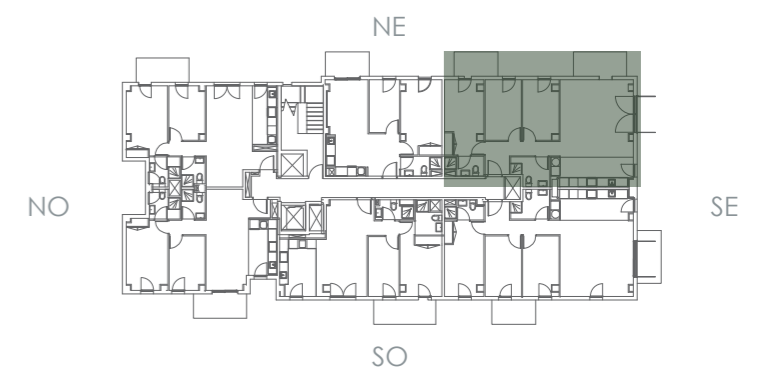

RESIDENCIAL

VENT DE MESTRAL

Vivienda Nº Orden &7 Tipo Cd!(Planta 4 Puerta &7

Localización

Calle Vent de Ponent nº 1 El Campello, Alicante

Superficies:

Vivienda Cp-4

Superficie útil	89,67	m ²
Superficie construida	101,15	m ²
Superficie construida incluidas ZZCC	111,46	m ²

Precio:

259.732,80 €

Precio sin IVA

Plano orientativo, que no constituye documento contractual, sujeto a modificaciones por exigencias, administrativas, técnicas o jurídicas derivadas de la obtención de las licencias y permisos reglamentarios, así como por necesidades constructivas o de diseño derivadas de la dirección de obra. Las superficies tienen carácter provisional hasta la obtención de la licencia de primera ocupación/calificación definitiva. El amueblamiento, jardinería y mobiliario urbano son ficticios teniendo validez únicamente a efectos decorativos.