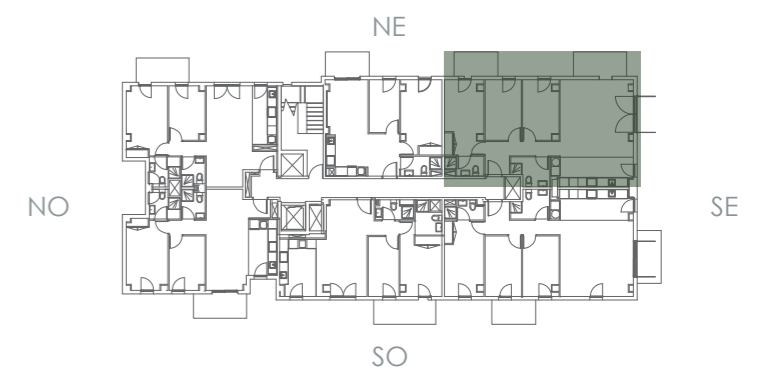

RESIDENCIAL

VENT DE MESTRAL

Vivienda Nº Orden 39 Tipo Cp-6 Planta 6 Puerta 39

Localización

Calle Vent de Ponent nº 1 El Campello, Alicante

Superficies:

Vivienda Cp-6

Superficie útil	89,67	m ²
Superficie construida	101,15	m ²
Superficie construida incluidas ZZCC	111,46	m ²

Precio:

262.108,80 €

Precio sin IVA

Plano orientativo, que no constituye documento contractual, sujeto a modificaciones por exigencias, administrativas, técnicas o jurídicas derivadas de la obtención de las licencias y permisos reglamentarios, así como por necesidades constructivas o de diseño derivadas de la dirección de obra. Las superficies tienen carácter provisional hasta la obtención de la licencia de primera ocupación/calificación definitiva. El amueblamiento, jardinería y mobiliario urbano son ficticios teniendo validez únicamente a efectos decorativos.