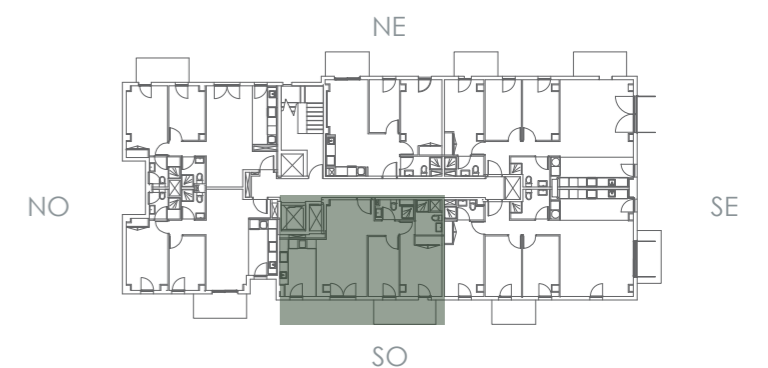

RESIDENCIAL

VENT DE MESTRAL

Vivienda Nº Orden &9 Tipo Ed!(Planta 4 Puerta &9

Localización

Calle Vent de Ponent nº 1 El Campello, Alicante

Superficies:

Vivienda Ep-4

Superficie útil	63,09	m ²
Superficie construida	72,07	m ²
Superficie construida incluidas ZZCC	79,46	m ²

Precio:

195.019,20 €

Precio sin IVA

Vivienda para jóvenes de hasta 35 años y familias monoparentales.

Plano orientativo, que no constituye documento contractual, sujeto a modificaciones por exigencias, administrativas, técnicas o jurídicas derivadas de la obtención de las licencias y permisos reglamentarios, así como por necesidades constructivas o de diseño derivadas de la dirección de obra. Las superficies tienen carácter provisional hasta la obtención de la licencia de primera ocupación/calificación definitiva. El amueblamiento, jardinería y mobiliario urbano son ficticios teniendo validez únicamente a efectos decorativos.