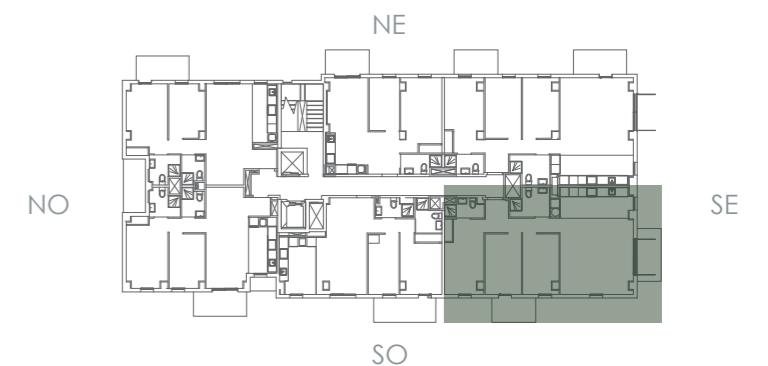

RESIDENCIAL

VENT DE MESTRAL

MDR
MULTIUSUAL
PROYECTOS

J J y b X U B , C f X en 18 Tipo Fp-2 Planta 2 Puerta 18

Localización

Calle Vent de Ponent nº 1 El Campello, Alicante

Superficies:

Vivienda Fp-2

Superficie útil	89,80	m ²
Superficie construida	100,94	m ²
Superficie construida incluidas ZZCC	111,23	m ²

Precio:

259.800,00 €

Precio sin IVA

ESCALA GRÁFICA
0 1 2 5m

Plano orientativo, que no constituye documento contractual, sujeto a modificaciones por exigencias, administrativas, técnicas o jurídicas derivadas de la obtención de las licencias y permisos reglamentarios, así como por necesidades constructivas o de diseño derivadas de la dirección de obra. Las superficies tienen carácter provisional hasta la obtención de la licencia de primera ocupación/calificación definitiva. El amueblamiento, jardinería y mobiliario urbano son ficticios teniendo validez únicamente a efectos decorativos.