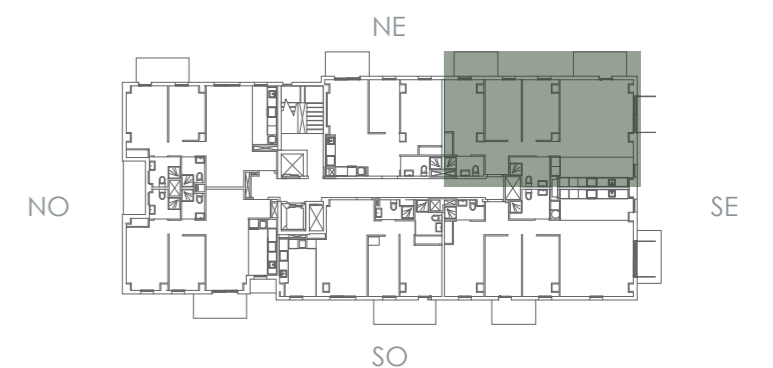

RESIDENCIAL

VENT DE MESTRAL

J J Y b X U B , C f X en 15 Tipo Cp-2 Planta 2 Puerta 15

Localización

Calle Vent de Ponent nº 1 El Campello, Alicante

Superficies:

Vivienda Cp-2

Superficie útil	89,57	m ²
Superficie construida	101,15	m ²
Superficie construida incluidas ZZCC	111,46	m ²

Precio:

259.363,20 €

Precio sin IVA

Plano orientativo, que no constituye documento contractual, sujeto a modificaciones por exigencias, administrativas, técnicas o jurídicas derivadas de la obtención de las licencias y permisos reglamentarios, así como por necesidades constructivas o de diseño derivadas de la dirección de obra. Las superficies tienen carácter provisional hasta la obtención de la licencia de primera ocupación/calificación definitiva. El amueblamiento, jardinería y mobiliario urbano son ficticios teniendo validez únicamente a efectos decorativos.